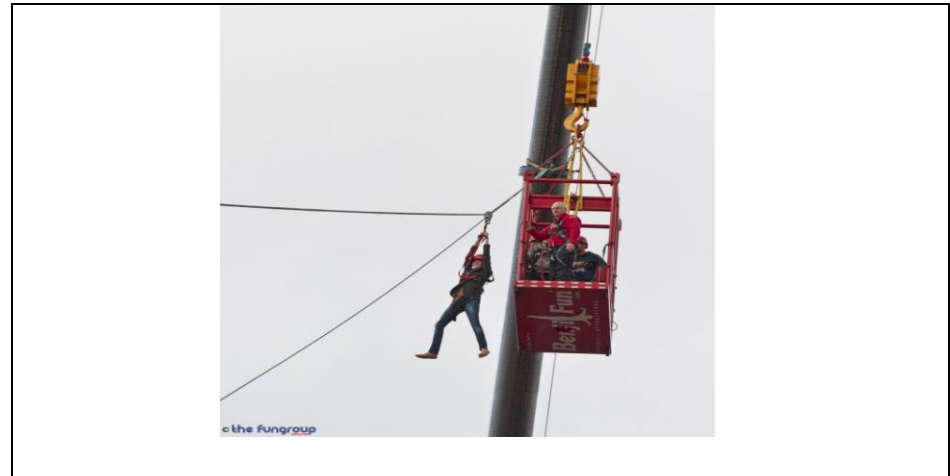

DEATH-RIDE 60M

Benodigde ruimte	
Lengte	60 m
Breedte	18 m
Hoogte	
Transportmaat	

Kraaninformatie	
Lengte	13 m
Breedte	8 m inclusief stempelpoten
Hoogte	Haakhoogte van max. 54m
Transportmaat	13 m x 2m70 x 4 m
Type	Min. 50 Tonner met vakwerk JIB

Technische informatie	
Opbouwtijd	Ca. 180 minuten
Gewicht	1 000 kg
Voorzieningen	

Extra informatie	
Capaciteit	Ca. 40 personen per uur

Benodigdheden	
Stroom	N.V.T.
Nadarafsluiting	180 lm
Water	N.V.T.
Terrein	<ul style="list-style-type: none"> - Een propere ondergrond; terrein moet bereikbaar en berijdbaar zijn - Open terrein zonder obstakels

Informatie	
<p>Als een echte paracommando spring je uit een kooi van maar liefst 60m hoogte om zo aan een ijtempo naar beneden te glijden! Het speciale remsysteem brengt je tot stilstand en zorgt voor een veilige landing. Snelheid en fun voor jong en oud!</p>	